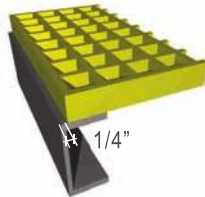

FIJACIONES

PARRILLAS DE PISO

PARRILLA	SERIE	FIJACIÓN				
		MP	MI	JI	G	OI
PULTRUIDA	T-2532 *					
	T-2538	●				
	T-3232	●				
	T-3238	●				
	T-3832	●				
	T-3838	●				
	T-6332	●				
	T-6338	●				
INYECTADA	100X26X26		●		●	
	19X19X30			●	●	
	40X40X28		●		●	
	38X38X38		●		●	
	40X40X38		●		●	
	100X26X30T					●
	19X19X34T					●
	40X40X32T					●
	40X40X42T					●

Tipo MI

Tipo MJ

I

G

OI

1/4"

1/4"

1/4"