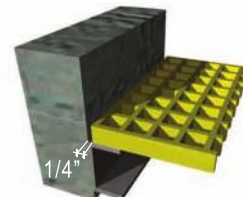

FIJACIONES

PARRILLAS DE PISO

PARRILLA	SERIE	FIJACIÓN				
		MP	MI	JI	G	OI
PULTRUIDA	T-2532 *					
	T-2538	●				
	T-3232	●				
	T-3238	●				
	T-3832	●				
	T-3838	●				
	T-6332	●				
	T-6338	●				
INYECTADA	100X26X26		●		●	
	19X19X30			●	●	
	40X40X28		●		●	
	38X38X38		●		●	
	40X40X38		●		●	
	100X26X30T					●
	19X19X34T					●
	40X40X32T					●
	40X40X42T					●

1/4"

1/4"

1/4"

1/4"

1/4"