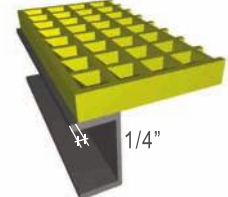

FIJACIONES

PARRILLAS DE PISO

PARRILLA	SERIE	FIJACIÓN				
		MP	MI	JI	G	OI
PULTRUIDA	T-2532 *					
	T-2538	●				
	T-3232	●				
	T-3238	●				
	T-3832	●				
	T-3838	●				
	T-6332	●				
	T-6338	●				
INYECTADA	100X26X26		●		●	
	19X19X30			●	●	
	40X40X28		●		●	
	38X38X38		●		●	
	40X40X38		●		●	
	100X26X30T					●
	19X19X34T					●
	40X40X32T					●
	40X40X42T					●

Tipo MI

Tipo MJ

I

G

OI

1/4"

1/4"

1/4"