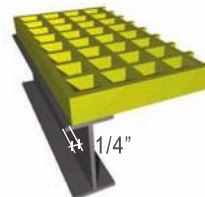

FIJACIONES

PARRILLAS DE PISO

PARRILLA	SERIE	FIJACIÓN				
		MP	MI	JI	G	OI
PULTRUIDA	T-2532 *					
	T-2538	●				
	T-3232	●				
	T-3238	●				
	T-3832	●				
	T-3838	●				
	T-6332	●				
	T-6338	●				
INYECTADA	100X26X26		●		●	
	19X19X30			●	●	
	40X40X28		●		●	
	38X38X38		●		●	
	40X40X38		●		●	
	100X26X30T					●
	19X19X34T					●
	40X40X32T					●
	40X40X42T					●

Tipo MI

Tipo MJ

I

G

OI

1/4"

1/4"

1/4"