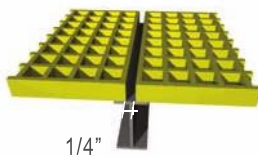

FIJACIONES

PARRILLAS DE PISO

PARRILLA	SERIE	FIJACIÓN				
		MP	MI	JI	G	OI
PULTRUIDA	T-2532 *					
	T-2538	●				
	T-3232	●				
	T-3238	●				
	T-3832	●				
	T-3838	●				
	T-6332	●				
	T-6338	●				
INYECTADA	100X26X26		●		●	
	19X19X30			●	●	
	40X40X28		●		●	
	38X38X38		●		●	
	40X40X38		●		●	
	100X26X30T					●
	19X19X34T					●
	40X40X32T					●
	40X40X42T					●

Tipo MI

Tipo MJ

I

G

OI

1/4"

1/4"

1/4"